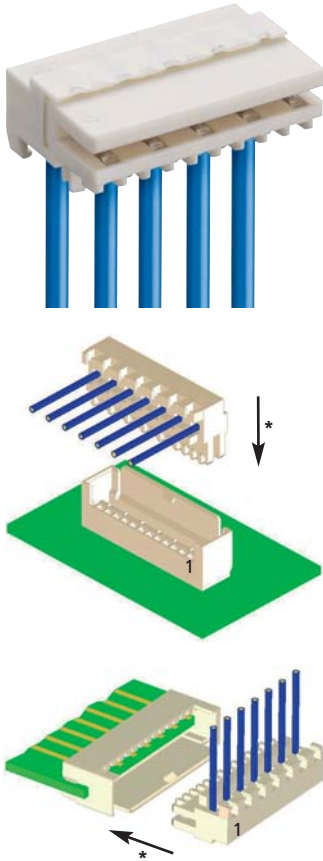

**Kodierungen nach RAST 2,5 für DuoPower-Steckverbinder 3570**  
**Keyings according to RAST 2.5 for DuoPower connector 3570**  
**Codages suivant RAST 2,5 pour connecteurs DuoPower 3570**

**3570**

Für diesen Steckverbinder schlägt Lumberg die unten dargestellten Kodierungen vor. Weitere Kodierungen sind auf Anfrage möglich.

**Steckweise indirekt**, mit RAST-2,5-Stiftleiste:  
 Kodierung durch Kodiernasen am Steckverbinder und entsprechende Öffnungen an der Stiftleiste

**Steckweise direkt**, auf Leiterplattenrand, mit RAST-2,5-Führungsrahmen (erforderliches Zubehör):  
 Kodierung durch Kodiernasen am Steckverbinder und entsprechende Öffnungen am Führungsrahmen

Alle Zeichnungen in Steckrichtung (\*) gesehen

**3570**

For this connector, Lumberg proposes the keyings listed below. Further keyings are possible on request.

**Indirect connection**, with RAST 2.5 pin header:  
 Keying by means of keying noses at the connector and matching gaps at the pin header

**Direct connection**, with printed circuit board edge, with RAST 2.5 guide frame (necessary accessory):  
 Keying by means of keying noses at the connector and matching gaps at the guide frame

All drawings in view of mating direction (\*)