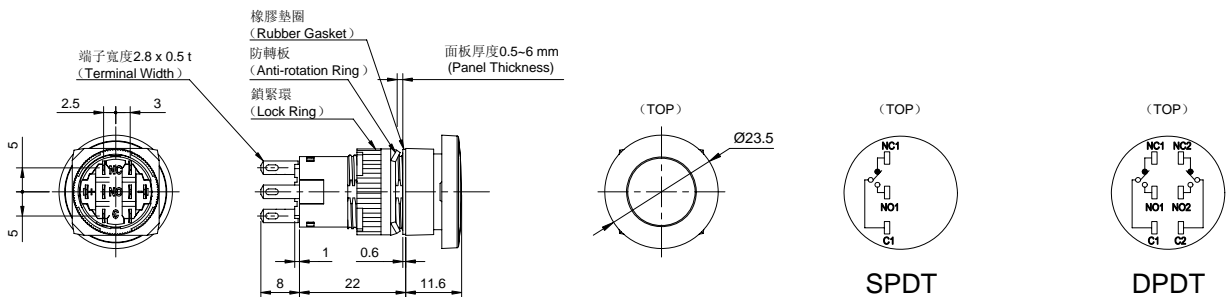

■ 外型尺寸圖 (Dimensions) (mm)