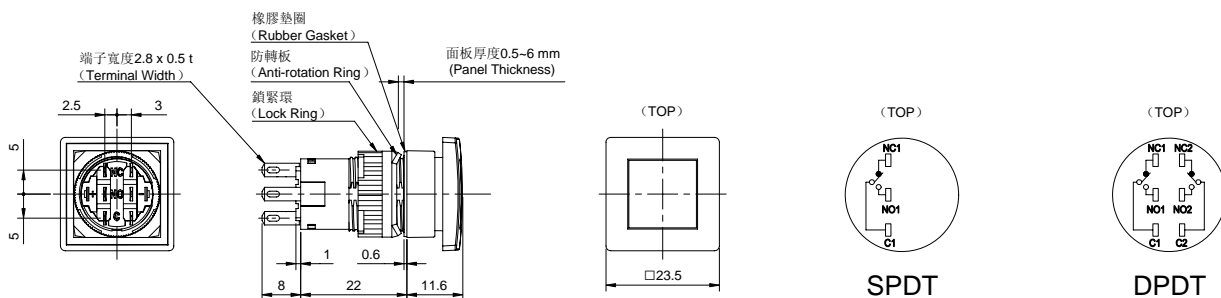

■ 外型尺寸圖 (Dimensions) (mm)

C1S 型 按鈕開關 (Pushbuttons)

C1S-M

C1S-M1 大型按鈕開關 - 圓型
(C1S-M1 Oversized Pushbutton-Round)

操作類型 (Operation)	接點結構 (Contacts)	型號 (訂購型號) (Type No.)		顏色記號① (Colors ①)	備註 (Notes)
		閉鎖型 (IP40)	防水型 (IP65)		
瞬時型 Momentary	SPDT	C1S02-M111 ① -H11	C1S02-M121 ① -H11	B: 藍色 G: 綠色 K: 黑色 R: 紅色 W: 白色 Y: 黃色 B: Blue G: Green K: Black R: Red W: White Y: Yellow	文字記名板尺寸: (Marking Plate Size) Ø 13.7mm 雕刻範圍: (Engraving Range) Ø 12mm 雕刻深度: 0.5mm 以內 (Engraving Depth 0.5mm maximum)
	DPDT	C1S02-M111 ① -H10	C1S02-M121 ① -H10		
交替型 Maintained	SPDT	C1S01-M111 ① -H11	C1S01-M121 ① -H11		
	DPDT	C1S01-M111 ① -H10	C1S01-M121 ① -H10		

■ 外型尺寸圖 (Dimensions) (mm)

C1S-A C1S 型 按鈕開關 (Pushbuttons)

C1S-A1 大型按鈕開關 - 正方形
(C1S-A1 Oversized Pushbuttons-Square)

操作類型 (Operation)	接點結構 (Contacts)	型號 (訂購型號) (Type No.)		顏色記號① (Colors ①)	備註 (Notes)
		閉鎖型 (IP40)	防水型 (IP65)		
瞬時型 Momentary	SPDT	C1S02-A111 ① -H11	C1S02-A121 ① -H11	B: 藍色 G: 綠色 K: 黑色 R: 紅色 W: 白色 Y: 黃色 B: Blue G: Green K: Black R: Red W: White Y: Yellow	文字記名板尺寸: (Marking Plate Size) □ 13.7mm 雕刻範圍: (Engraving Range) □ 12mm 雕刻深度: 0.5mm 以內 (Engraving Depth 0.5mm maximum)
	DPDT	C1S02-A111 ① -H10	C1S02-A121 ① -H10		
交替型 Maintained	SPDT	C1S01-A111 ① -H11	C1S01-A121 ① -H11		
	DPDT	C1S01-A111 ① -H10	C1S01-A121 ① -H10		

■ 外型尺寸圖 (Dimensions) (mm)

C1S 型 按鈕開關 (Pushbuttons)

C1S-B

C1S-B1 大型按鈕開關 - 長方形
(C1S-B1 Oversized Pushbutton-Rectangular)

操作類型 (Operation)	接點結構 (Contacts)	型號 (訂購型號) (Type No.)		顏色記號① (Colors ①)	備註 (Notes)
		閉鎖型 (IP40)	防水型 (IP65)		
瞬時型 Momentary	SPDT	C1S02-B111 ① -H11	C1S02-B121 ① -H11	B: 藍色 G: 綠色 K: 黑色 R: 紅色 W: 白色 Y: 黃色 B: Blue G: Green K: Black R: Red W: White Y: Yellow	文字記名板尺寸: (Marking Plate Size) 13.7 x 19.7mm 雕刻範圍: (Engraving Range) 12 x 18mm 雕刻深度: (Engraving Depth) 0.5mm 以內 (Engraving Depth 0.5mm maximum)
	DPDT	C1S02-B111 ① -H10	C1S02-B121 ① -H10		
交替型 Maintained	SPDT	C1S01-B111 ① -H11	C1S01-B121 ① -H11		
	DPDT	C1S01-B111 ① -H10	C1S01-B121 ① -H10		

■ 外型尺寸圖 (Dimensions) (mm)