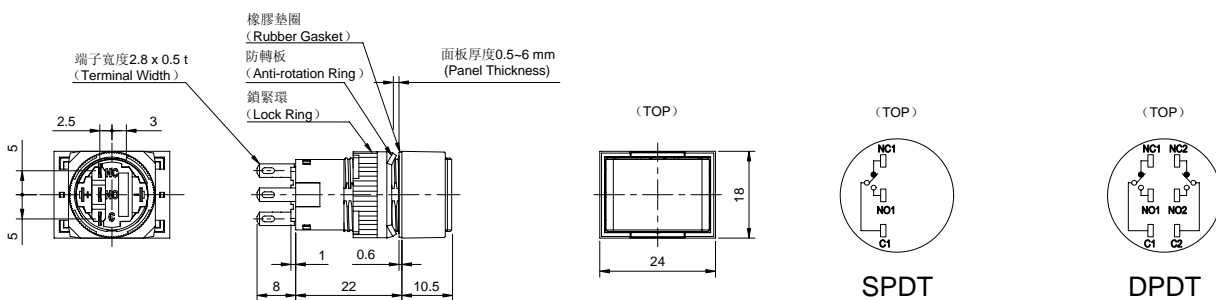

■ 外型尺寸圖 (Dimensions) (mm)

C1S C1S 型 按鈕開關 (Pushbuttons)

C1S-T5 按鈕開關 - 長方形
(C1S-T5 Pushbuttons-Rectangular)

操作類型 (Operation)	按鈕樣式 (Button Style)	接點結構 (Contacts)	型號 (訂購型號) (Type No.)		顏色記號① (Colors ①)	備註 (Notes)
			閉鎖型 (IP40)	防水型 (IP65)		
瞬時型 Momentary	按鈕式 (Pushbutton)	SPDT	C1S02-T511 ① -H11	C1S02-T521 ① -H11	按鈕式 (Pushbutton) B: 藍色 G: 綠色 K: 黑色 R: 紅色 W: 白色 Y: 黃色 B: Blue G: Green K: Black R: Red W: White Y: Yellow	僅用於燈罩式 (Lens only) 字記名板尺寸: (Marking Plate Size) 13.7 x 19.7mm
		DPDT	C1S02-T511 ① -H10	C1S02-T521 ① -H10		
	燈罩式 (Lense)	SPDT	C1S02-T510 ① -H11	C1S02-T520 ① -H11		
		DPDT	C1S02-T510 ① -H10	C1S02-T520 ① -H10		
交替型 Maintained	按鈕式 (Pushbutton)	SPDT	C1S01-T511 ① -H11	C1S01-T521 ① -H11	燈罩式 (Lens) B: 藍色 G: 綠色 O: 橘色 P: 純白色 R: 紅色 W: 乳白色 Y: 黃色 B: Blue G: Green O: Orange P: Pure White R: Red W: White Y: Yellow	雕刻範圍: (Engraving Range) 12 x 18mm 雕刻深度: (Engraving Depth) 0.5mm 以內 (Engraving Depth 0.5mm maximum)
		DPDT	C1S01-T511 ① -H10	C1S01-T521 ① -H10		
	燈罩式 (Lense)	SPDT	C1S01-T510 ① -H11	C1S01-T520 ① -H11		
		DPDT	C1S01-T510 ① -H10	C1S01-T520 ① -H10		

■ 外型尺寸圖 (Dimensions) (mm)

C1S 型 按鈕開關 (Pushbuttons)

C1S-M

C1S-M1 大型按鈕開關 - 圓型
(C1S-M1 Oversized Pushbutton-Round)

操作類型 (Operation)	接點結構 (Contacts)	型號 (訂購型號) (Type No.)		顏色記號① (Colors ①)	備註 (Notes)
		閉鎖型 (IP40)	防水型 (IP65)		
瞬時型 Momentary	SPDT	C1S02-M111 ① -H11	C1S02-M121 ① -H11	B: 藍色 G: 綠色 K: 黑色 R: 紅色 W: 白色 Y: 黃色 B: Blue G: Green K: Black R: Red W: White Y: Yellow	文字記名板尺寸: (Marking Plate Size) Ø 13.7mm 雕刻範圍: (Engraving Range) Ø 12mm 雕刻深度: 0.5mm 以內 (Engraving Depth 0.5mm maximum)
	DPDT	C1S02-M111 ① -H10	C1S02-M121 ① -H10		
交替型 Maintained	SPDT	C1S01-M111 ① -H11	C1S01-M121 ① -H11		
	DPDT	C1S01-M111 ① -H10	C1S01-M121 ① -H10		