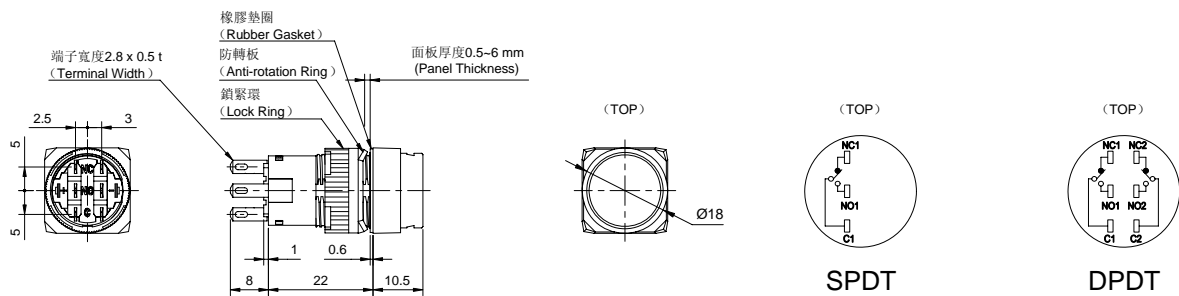

外型尺寸圖 (Dimensions) (mm)