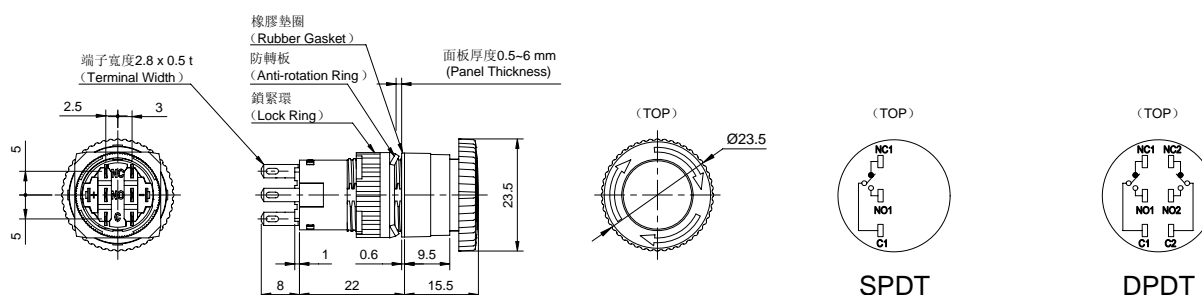

■ 外型尺寸圖 (Dimensions) (mm)