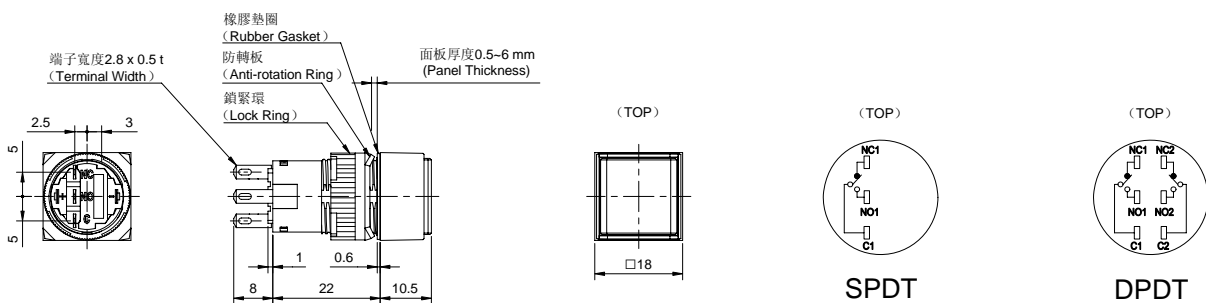

外型尺寸圖 (Dimensions) (mm)