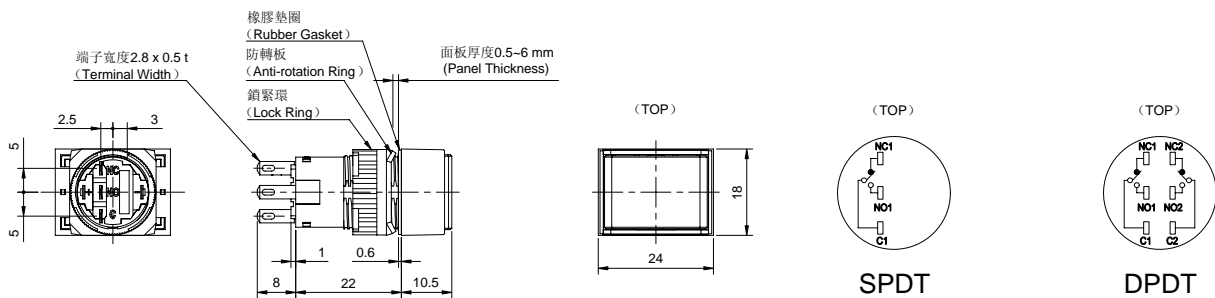

■ 外型尺寸圖 (Dimensions) (mm)