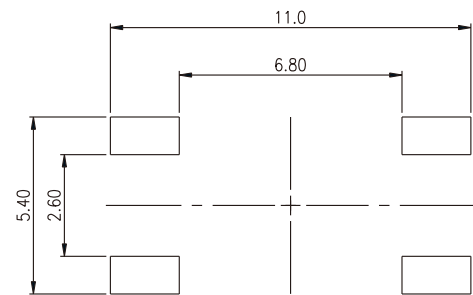

TACT SWITCH
DTS(G)MW-6 SERIES

6x6 Gull-Wing SMT
 Washable Type

DTSMW-68

P.C.B. LAYOUT

TACT SWITCH

DTSMW-6 □

PART NO.	H
DTSMW-64	4.50
DTSMW-65	3.50
DTSMW-67	5.20
DTSMW-69	3.80
DTSMW-677	7.30

P.C.B. LAYOUT