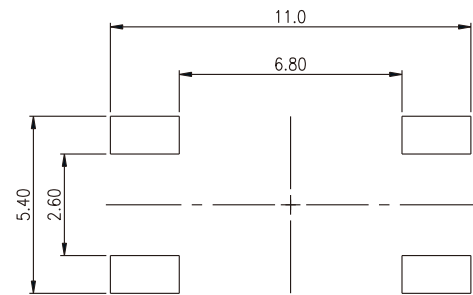

TACT SWITCH
DTS(G)MW-6 SERIES

6x6 Gull-Wing SMT
 Washable Type

DTSMW-68

P.C.B. LAYOUT

TACT SWITCH

DTSMW-6 □

PART NO.	H
DTSMW-64	4.50
DTSMW-65	3.50
DTSMW-67	5.20
DTSMW-69	3.80
DTSMW-677	7.30

P.C.B. LAYOUT