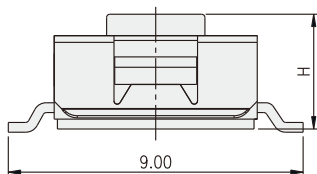

TACT SWITCH
DTS(G)MW-6 SERIES

6x6 Gull-Wing SMT
 Washable Type

DTSMW-68

P.C.B. LAYOUT

TACT SWITCH

DTSMW-6 □

PART NO.	H
DTSMW-64	4.50
DTSMW-65	3.50
DTSMW-67	5.20
DTSMW-69	3.80
DTSMW-677	7.30

P.C.B. LAYOUT