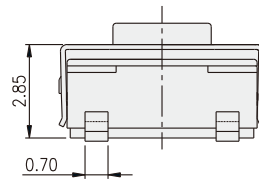

TACT SWITCH
DTS(G)MW-6 SERIES

6x6 Gull-Wing SMT
 Washable Type

DTSMW-68

P.C.B. LAYOUT

TACT SWITCH

DTSMW-6 □

PART NO.	H
DTSMW-64	4.50
DTSMW-65	3.50
DTSMW-67	5.20
DTSMW-69	3.80
DTSMW-677	7.30

P.C.B. LAYOUT