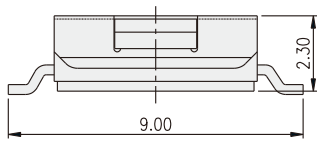

TACT SWITCH
DTS(G)MW-6 SERIES

6x6 Gull-Wing SMT
 Washable Type

DTSMW-68

P.C.B. LAYOUT

TACT SWITCH

DTSMW-6 □

PART NO.	H
DTSMW-64	4.50
DTSMW-65	3.50
DTSMW-67	5.20
DTSMW-69	3.80
DTSMW-677	7.30

P.C.B. LAYOUT