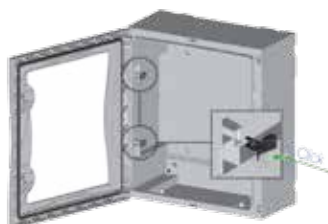

Install spring clips