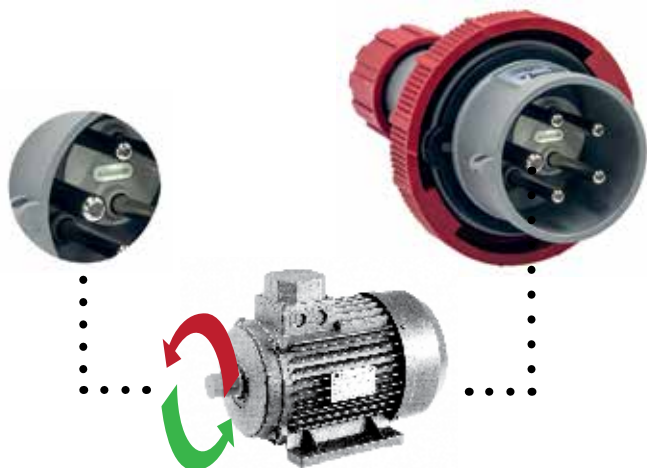

# PLUGS & CONNECTORS

			IP44		IP67	
						
A	V	Poles	Plug	Connector	Plug	Connector
16	110	2P+E	PM16/1000FPB 700124LW	PM16/2000FPB 720124LW	710124	730124
	230	2P+E	PM16/1100FPB 700126LW	PM16/2100FPB 720126LW	710126	730126
	400	3P+E	PM16/1500FPB 700136	PM16/2500FPB 720136	710136	730136
	400	3P+N+E	PM16/1800FPB 700146	PM16/2800FPB 720146	710146	730146
32	110	2P+E	PM32/1000FPB 700224LW	PM32/2000FPB 720224LW		
	230	2P+E	PM32/1100FPB 700226LW	PM32/2100FPB 720226LW	710226	730226
	400	3P+E	PM32/1500FPB 700236	PM32/2500FPB 720236	710236	730236
	400	3P+N+E	PM32/1800FPB 700246	PM32/2800FPB 720246	710246	730246
63	400	3P+E			710336	730336
	400	3P+N+E			710346	730346
125	400	3P+N+E			259538	359538