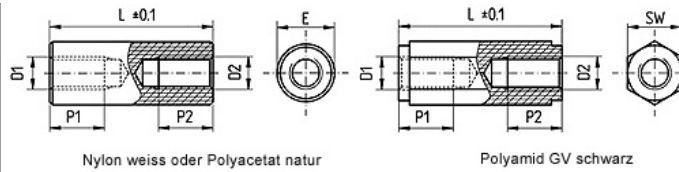

Distin®

[Farbtabelle](#)

[Materialeigenschaften](#)

[Hilfe](#)

[Zurück zur Auswahl](#)

<a href="#">Auswahl aufheben</a>		<a href="#">Warenkorb anzeigen</a>		<a href="#">In Warenkorb legen</a>		<a href="#">Preise berechnen</a>							
Artikelnummer	D1	D2	SW / E	P1	P2	L	Farbe	Farbe	Material	Einheit*	Menge*	Anzahl	Preis
	alle ▼	alle ▼	alle ▼	alle ▼	alle ▼	alle ▼	alle ▼		alle ▼		max.		CHF
Distin3060NY-50	M3	M3	6	8	8	50	000		Nylon weiss Oder Polyacetal natur	1	3000		0.00
Distin3060NY-55	M3	M3	6	8	8	55	000		Nylon weiss Oder Polyacetal natur	1	3000		0.00
Distin3060NY-60	M3	M3	6	8	8	60	000		Nylon weiss Oder Polyacetal natur	1	3000		0.00
Distin3060PA-05	M3	M3	6	5	5	5	599		Polyamid glasfaserverstärkt	1	2000		0.00
Distin3060PA-06	M3	M3	6	6	6	6	599		Polyamid glasfaserverstärkt	1	3000		0.00
Distin3060PA-07	M3	M3	6	7	7	7	599		Polyamid glasfaserverstärkt	1	3000		0.00
Distin3060PA-08	M3	M3	6	8	8	8	599		Polyamid glasfaserverstärkt	1	2000		0.00
Distin3060PA-09	M3	M3	6	9	9	9	599		Polyamid glasfaserverstärkt	1	3000		0.00