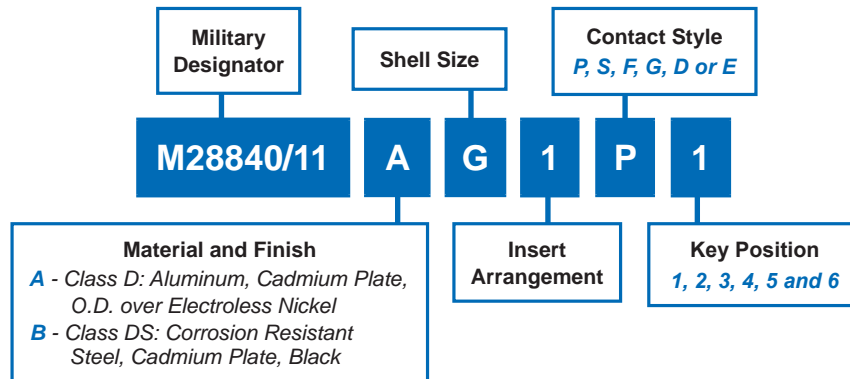

M28840/11 In-Line Receptacle Connector

B

Military Shell Size	Shell Size	A Thread Class 2A	V Thread Class 2A	R	S Diameter
A	11	.750-.1P-.2L-D.S.	.750-20 UNEF	.768 (19.51) .758 (19.25)	.963 (24.46) .943 (23.95)
B	13	.875-.1P-.2L-D.S.	.875-20 UNEF	.893 (22.68) .883 (22.43)	1.088 (27.63) 1.063 (27.13)
C	15	1.062-.1P-.2L-D.S.	1.000-20 UNEF	1.080 (27.43) 1.070 (27.18)	1.275 (32.38) 1.255 (31.88)
D	17	1.125-.1P-.2L-D.S.	1.125-18 UNEF	1.143 (29.03) 1.133 (28.78)	1.338 (33.98) 1.318 (33.48)
E	19	1.312-.1P-.2L-D.S.	1.250-18 UNEF	1.330 (33.78) 1.320 (33.53)	1.525 (38.74) 1.505 (38.23)
F	23	1.500-.1P-.2L-D.S.	1.437-18 UNEF	1.518 (38.56) 1.508 (38.30)	1.713 (43.51) 1.693 (43.00)
G	25	1.625-.1P-.2L-D.S.	1.562-18 UNEF	1.643 (41.73) 1.633 (41.48)	1.838 (46.09) 1.818 (46.18)
H	29	1.812-.1P-.2L-D.S.	1.875-16 UN	1.893 (48.08) 1.883 (47.83)	2.088 (53.04) 2.068 (52.53)
J	33	2.000-.1P-.2L-D.S.	2.062-16 UNS	2.080 (52.83) 2.070 (52.58)	2.275 (57.78) 2.255 (57.28)