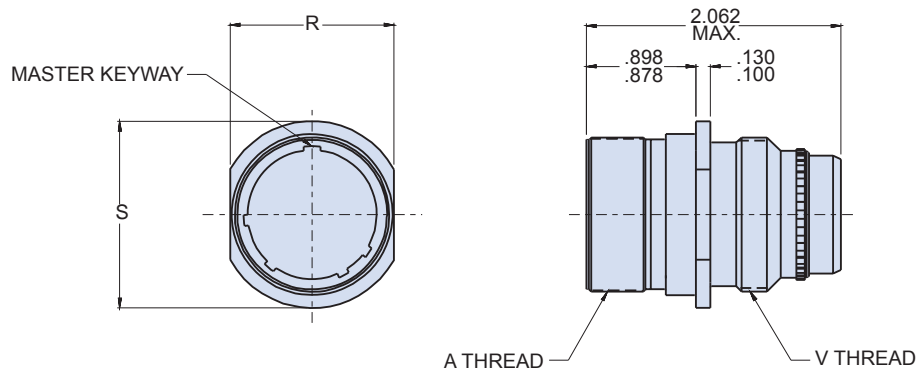

M28840/11 In-Line Receptacle Connector

B

Military Shell Size	Shell Size	A Thread Class 2A	V Thread Class 2A	R	S Diameter
A	11	.750-.1P-.2L-D.S.	.750-20 UNEF	.768 (19.51) .758 (19.25)	.963 (24.46) .943 (23.95)
B	13	.875-.1P-.2L-D.S.	.875-20 UNEF	.893 (22.68) .883 (22.43)	1.088 (27.63) 1.063 (27.13)
C	15	1.062-.1P-.2L-D.S.	1.000-20 UNEF	1.080 (27.43) 1.070 (27.18)	1.275 (32.38) 1.255 (31.88)
D	17	1.125-.1P-.2L-D.S.	1.125-18 UNEF	1.143 (29.03) 1.133 (28.78)	1.338 (33.98) 1.318 (33.48)
E	19	1.312-.1P-.2L-D.S.	1.250-18 UNEF	1.330 (33.78) 1.320 (33.53)	1.525 (38.74) 1.505 (38.23)
F	23	1.500-.1P-.2L-D.S.	1.437-18 UNEF	1.518 (38.56) 1.508 (38.30)	1.713 (43.51) 1.693 (43.00)
G	25	1.625-.1P-.2L-D.S.	1.562-18 UNEF	1.643 (41.73) 1.633 (41.48)	1.838 (46.09) 1.818 (46.18)
H	29	1.812-.1P-.2L-D.S.	1.875-16 UN	1.893 (48.08) 1.883 (47.83)	2.088 (53.04) 2.068 (52.53)
J	33	2.000-.1P-.2L-D.S.	2.062-16 UNS	2.080 (52.83) 2.070 (52.58)	2.275 (57.78) 2.255 (57.28)