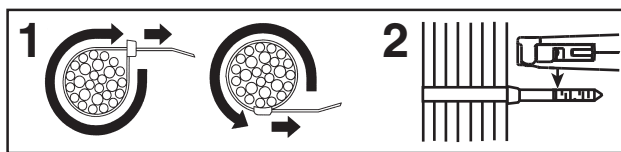

© Panduit Corp. 2016

For installing: Pan-Ty Cable Ties of Light-Heavy, Heavy and Extra-Heavy cross sections.
For installing: Dome-Top Barb Ty, Sta-Strap, Contour-Ty, Super-Grip and In-Line Cable Ties of Light-Heavy cross sections.

ENGLISH

TOOL MAINTENANCE: GS4EH-E
This tool requires no maintenance.

REPLACEMENT KITS/ACCESSORIES:

(Sold Separately)

D: KGTS-ETL – Tension Locking Kit

E: KGS4EH-EBLD – Blade Replacement Kit

F: WH27572C01 – Blade Guard

DEUTSCH

WARTUNG: GS4EH-E

Dieses Werkzeug ist wartungsfrei.

ERSATZTEILSATZ UND ZUBEHÖR:

(Separater Verkauf)

D: KGTS-ETL – Satz für Spannungssperre

E: KGS4EH-EBLD – Messersatz

F: WH27572C01 – Klingenschutz