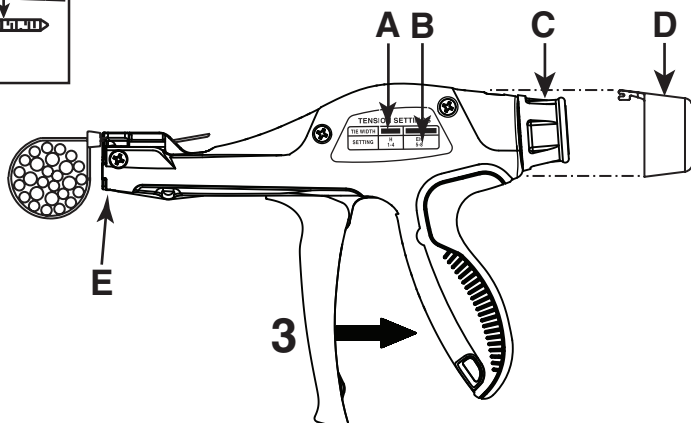

© Panduit Corp. 2016

For installing: Pan-Ty Cable Ties of Light-Heavy, Heavy and Extra-Heavy cross sections.
For installing: Dome-Top Barb Ty, Sta-Strap, Contour-Ty, Super-Grip and In-Line Cable Ties of Light-Heavy cross sections.

ENGLISH

TOOL MAINTENANCE: GS4EH-E
This tool requires no maintenance.

REPLACEMENT KITS/ACCESSORIES:

(Sold Separately)

D: KGTS-ETL – Tension Locking Kit

E: KGS4EH-EBLD – Blade Replacement Kit

F: WH27572C01 – Blade Guard

DEUTSCH

WARTUNG: GS4EH-E

Dieses Werkzeug ist wartungsfrei.

ERSATZTEILSATZ UND ZUBEHÖR:

(Separater Verkauf)

D: KGTS-ETL – Satz für Spannungssperre

E: KGS4EH-EBLD – Messersatz

F: WH27572C01 – Klingenschutz